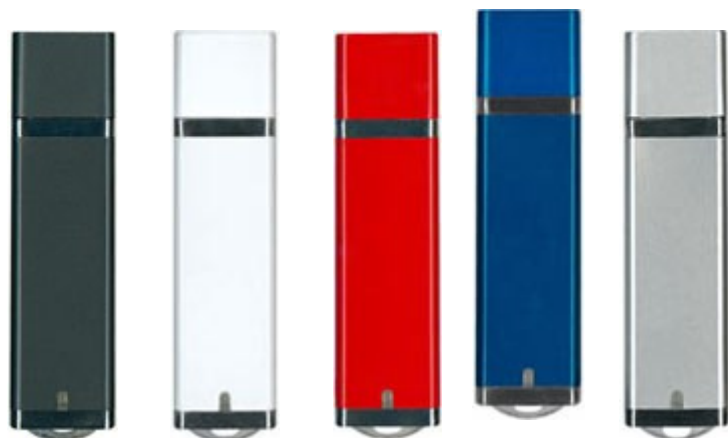

Mise à jour des prix: 28/09/2007

Option 1:

Cadre d'impression :

Coté 1: 40mm longueur * 15mm large

Coté 2: 32 mm longueur * 15mm large

Délai: 7-13 jours ouvrables.

Custom Logo Printing frais de service				
USB FLASH DRIVES				Couleur
Flash Drive Unité	UNITE avec deux couleur coutant			Additionnelle
	200pcs	500pcs	1000pcs	
USB FLASH 256MB	\$ 10,33	\$ 9,69	\$ 8,15	\$ 0,27
USB FLASH 512MB	\$ 12,40	\$ 10,69	\$ 9,43	\$ 0,27
USB FLASH 1GB	\$ 13,47	\$ 11,56	\$ 10,23	\$ 0,27
USB FLASH 2GB	\$ 23,47	\$ 20,81	\$ 19,21	\$ 0,27
USB FLASH 4GB	\$ 39,40	\$ 36,19	\$ 33,09	\$ 0,27
Programme de upload fichier				
	500	1000	2000	2000+
<20Mb	0.25/unité	0.05/unité	0.00/unité	0.00/Unité
>20Mb	0.30/unité	0.10/unité	0.00/unité	0.00/unité
Emballage bulk plastique wrap. Corde au cou noir additionnez 0.50\$				

Offer 2: Prix pour produits plastique. Toutes les photos ici-bas comprise.

DG plastique

DG-BK

DG-PW

DG-R

DG-PBL

DG-S

Dimension:
67.8 mm x 17.2 mm x 7.7 mm
Printable Area
11 mm x 37 mm

DGN caoutchouc

DGN-RBK

DGN-RBL

DGN-RPW

DGN-RS

Dimension:
67.8 mm x 17.2 mm x 7.7 mm

Printable Area
11 mm x 37 mm

Modèle 'swivel' en plastique